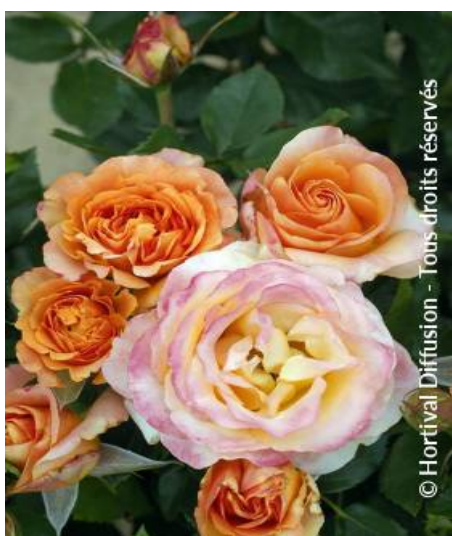

ROSIER IBIZA (R) 'Intercomanje'

Rosier à grandes fleurs IBIZA®

© Hortival Diffusion - Tous droits réservés

© Hortival Diffusion - Tous droits réservés

© Hortival Diffusion - Tous droits réservés

Fleurs parfumées rouge orangé puis blanc ourlé de rose au coeur jaune. Compact et sain.

Couleur de feuilles: vert

Couleurs de fleurs: orange rouge

Type de sol: Frais à sec

Utilisations: Massif, Rocaille, Bac

Editeur: Primavera

Calendrier :

J F M A M J J A S O N D