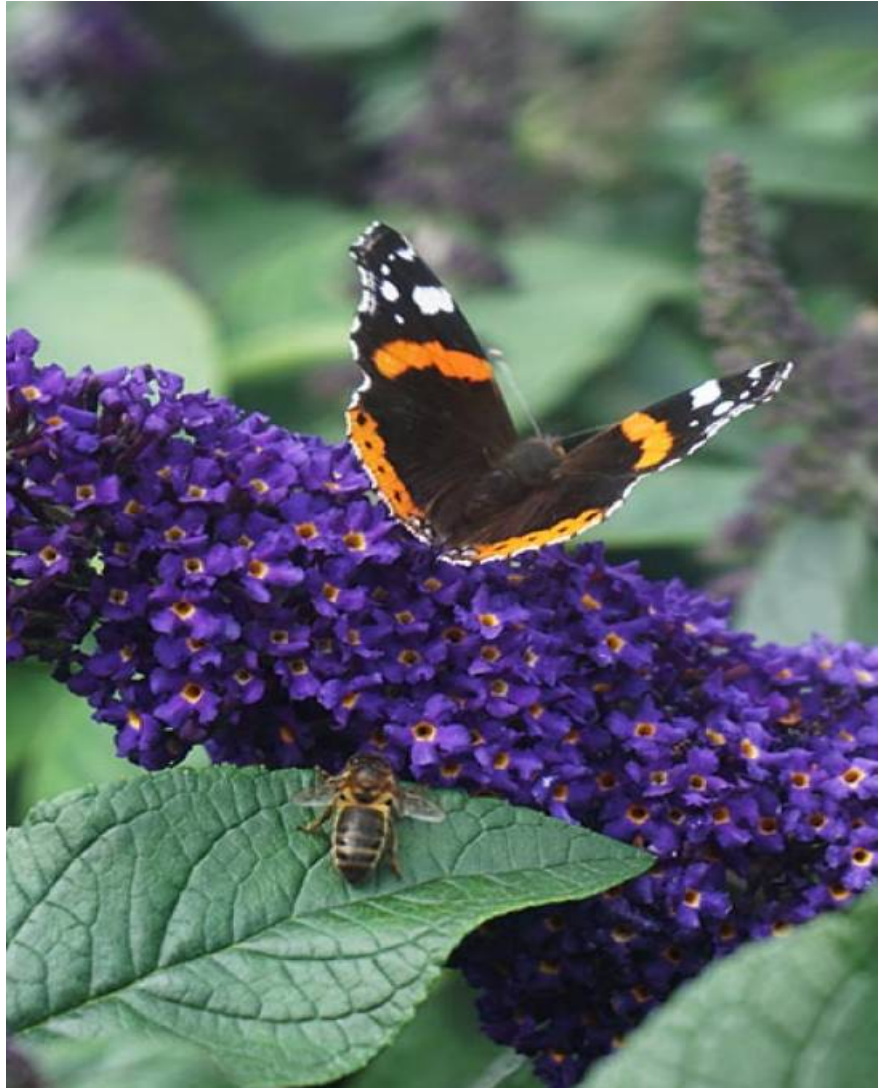

# BUDDLEJA x davidii PW (R) ROCKETSTAR (R) INDIGO 'SMNBDBT'

PW  
PROVEN  
WINNERS®  
The #1 Plant Brand®

**COV**

Arbre aux papillons ROCKETSTAR® INDIGO

Buisson bas et compact à fleurs étonnamment grandes et denses, indigo tout l'été

-  **Conseil d'entretien:** Tailler à 15-20 cm du sol en fin d'hiver. Couper les fleurs fanées est facultatif, mais encourage la remontée à fleurs.
-  **Origine:** Horticole ; obtenteur Timothy D. Wood (US) 2013
-  **Famille:** Arbustes
-  **Hauteur à 10 ans:** 1 m
-  **Largeur à 10 ans:** 1 m
-  **Croissance:** moyenne
-  **Parfum:** Oui
-  **Exposition:** Plein soleil
-  **Persistance:** Caduc
-  **Port:** arrondi, boule
-  **Couleur de feuilles:** vert bleuté
-  **Couleurs de fleurs:** bleu
-  **Type de sol:** Frais à sec
-  **Utilisations:** Massif, Bac, Rocaille
-  **Editeur:** Valkplant