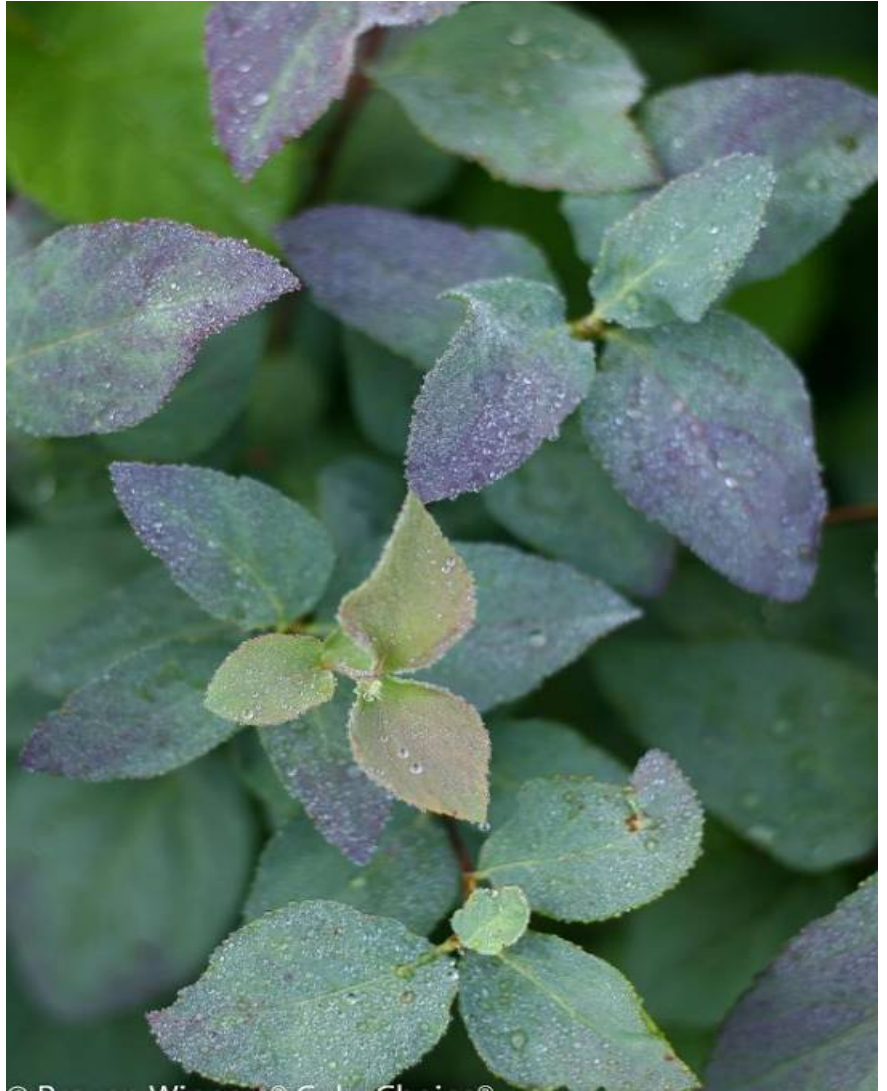

# SPIRAEA media PW (R) DOUBLE PLAY (R) BLUE KAZOO 'SMSMBK' cov

Spirée DOUBLE PLAY® BLUE KAZOO

PW  
PROVEN  
WINNERS®  
The #1 Plant Brand®

Feuillage bleuté aux couleurs changeantes très originales et grandes fleurs blanches au printemps. Arbuste rustique et facile à l'entretien très limité.

-  **Conseil d'entretien:** Après la floraison, taillez-le si nécessaire pour le garder bas et bien compact, en réduisant son volume d'un tiers environ.
-  **Origine:** Horticole ; obtenteur Timothy D. Wood, Spring Meadow Nursery (US)
-  **Famille:** Arbustes
-  **Hauteur à 10 ans:** 1 m
-  **Largeur à 10 ans:** 1 m
-  **Croissance:** moyenne
-  **Parfum:**
-  **Exposition:** Soleil - mi ombre
-  **Persistance:** Caduc
-  **Port:** arrondi, boule
-  **Couleur de feuilles:** vert bleuté
-  **Couleurs de fleurs:** blanc
-  **Type de sol:** frais à sec
-  **Utilisations:** Massif, Isole, Bac
-  **Editeur:** Valkplant