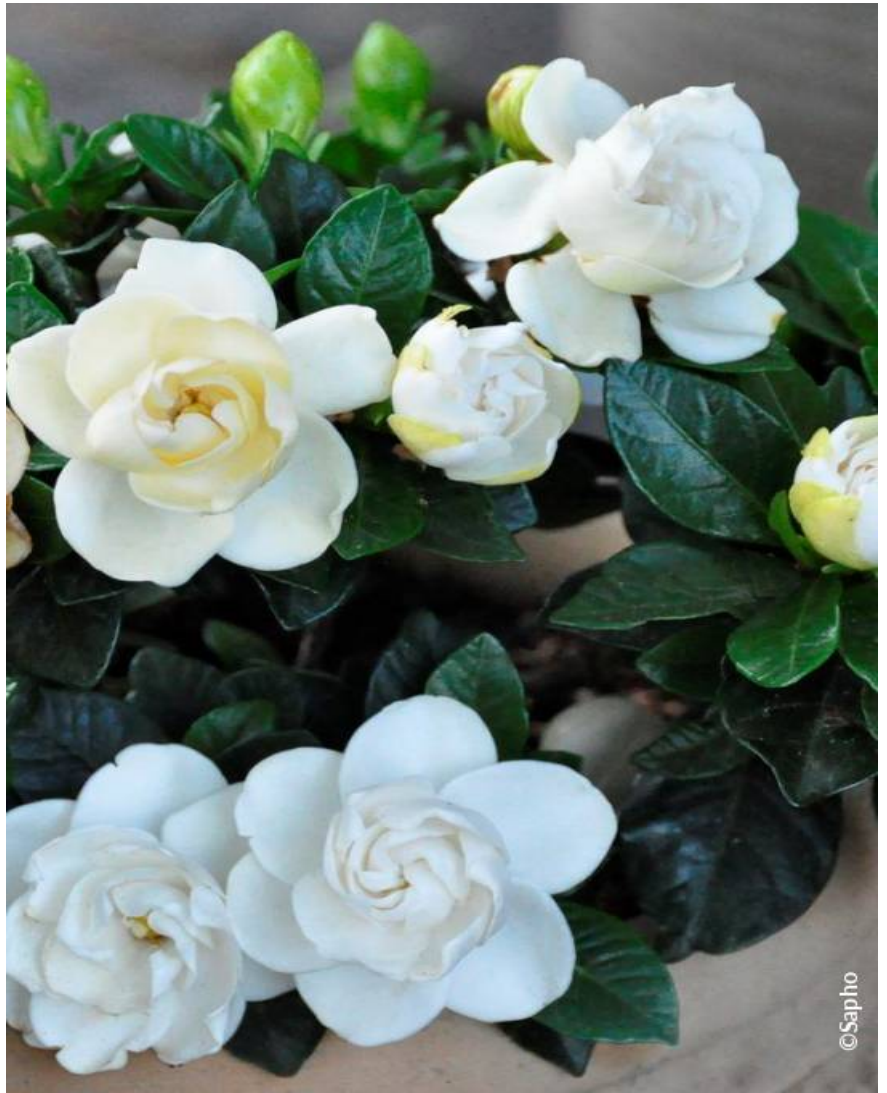

# GARDENIA jasminoides 'Crown Jewel' cov

Gardénia rustique Crown Jewel

Arbuste compact, persistant, à floraison blanche très parfumée. À protéger des grands froids (-10°C )

-  **Conseil d'entretien:** Enlevez le bois mort en fin d'hiver et faites des apports annuels de terre de bruyère et de fer, si nécessaire.
-  **Origine:** Horticole ; obtenteur Philip Dark (US) 2000
-  **Famille:** Plantes de Climat Doux
-  **Hauteur à 10 ans:** 1 m
-  **Largeur à 10 ans:** 1 m
-  **Croissance:** lente
-  **Parfum:** Oui

-  **Exposition:** Soleil - mi ombre
-  **Persistance:** Persistant
-  **Port:** arrondi, boule
-  **Couleur de feuilles:** vert
-  **Couleurs de fleurs:** blanc, argenté
-  **Type de sol:** Frais
-  **Utilisations:** Rocaille, Bac, Isolé
-  **Editeur:** Sapho