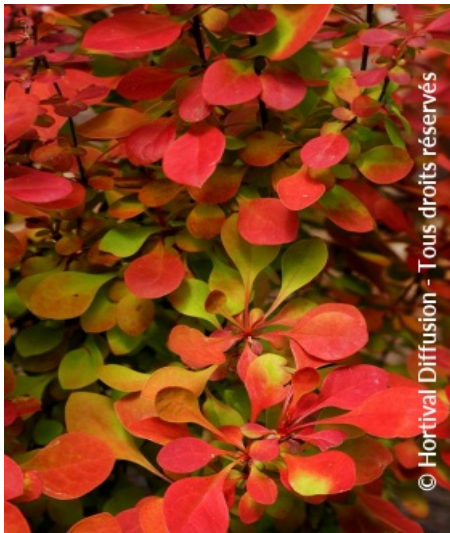

BERBERIS thunbergii 'Orange Rocket' cov

Epine vinette de Thunberg Orange Rocket

© Hortival Diffusion - Tous droits réservés