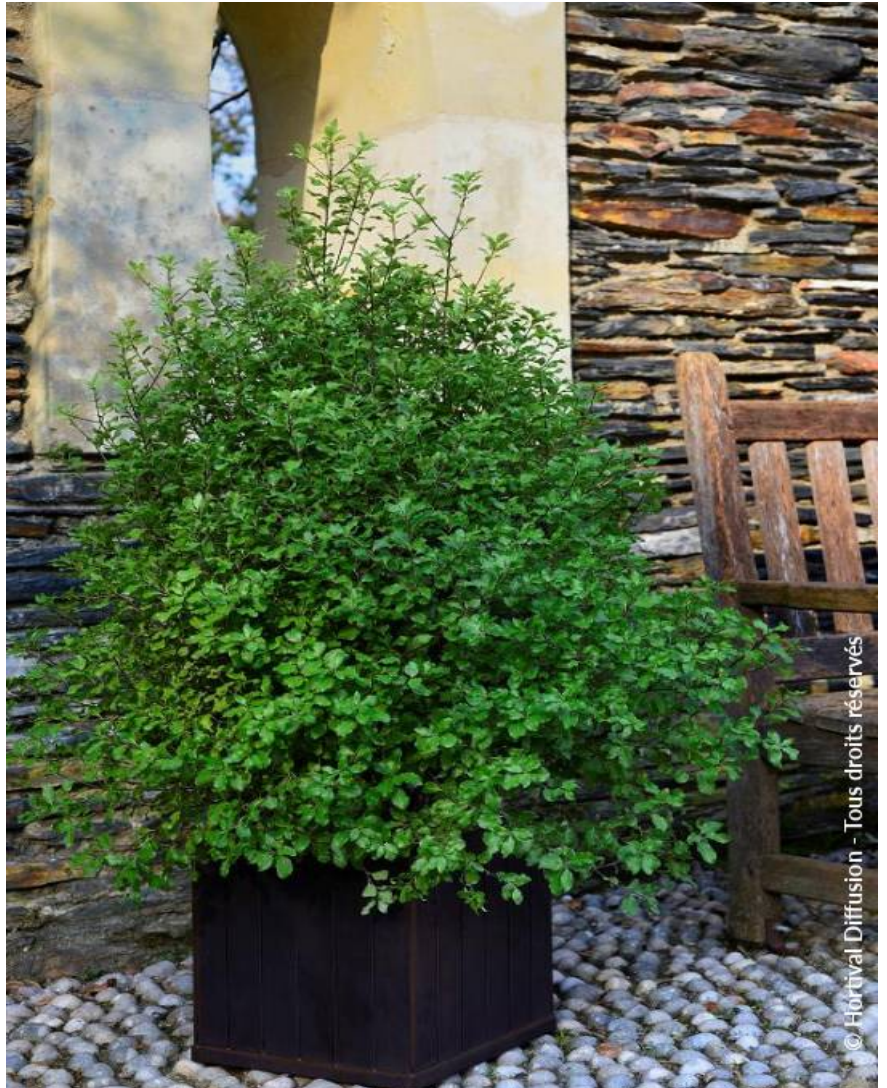

© Hortival Diffusion - Tous droits réservés

Arbuste compact et dense à feuillage persistant vert. À protéger du froid.

Conseil d'entretien: La taille, rarement nécessaire, peut se pratiquer en fin d'hiver avec modération. Pendant les deux années qui suivent la plantation, pratiquez un arrosage abondant et régulier.

Origine: Horticole ; obtention pépinières Minier (F) 2012

Famille: Plantes de Climat Doux

Hauteur à 10 ans: 2 m

Largeur à 10 ans: 2 m

Croissance: moyenne

Parfum: Non

Exposition: Soleil - mi ombre

Persistance: Persistant

Port: arrondi, boule

Couleur de feuilles: vert bleuté

Couleurs de fleurs:

Type de sol: Frais à sec

Utilisations: Massif, Bac, Isolé

Editeur: Hortival diffusion

Calendrier : J F M A M J J A S O N D