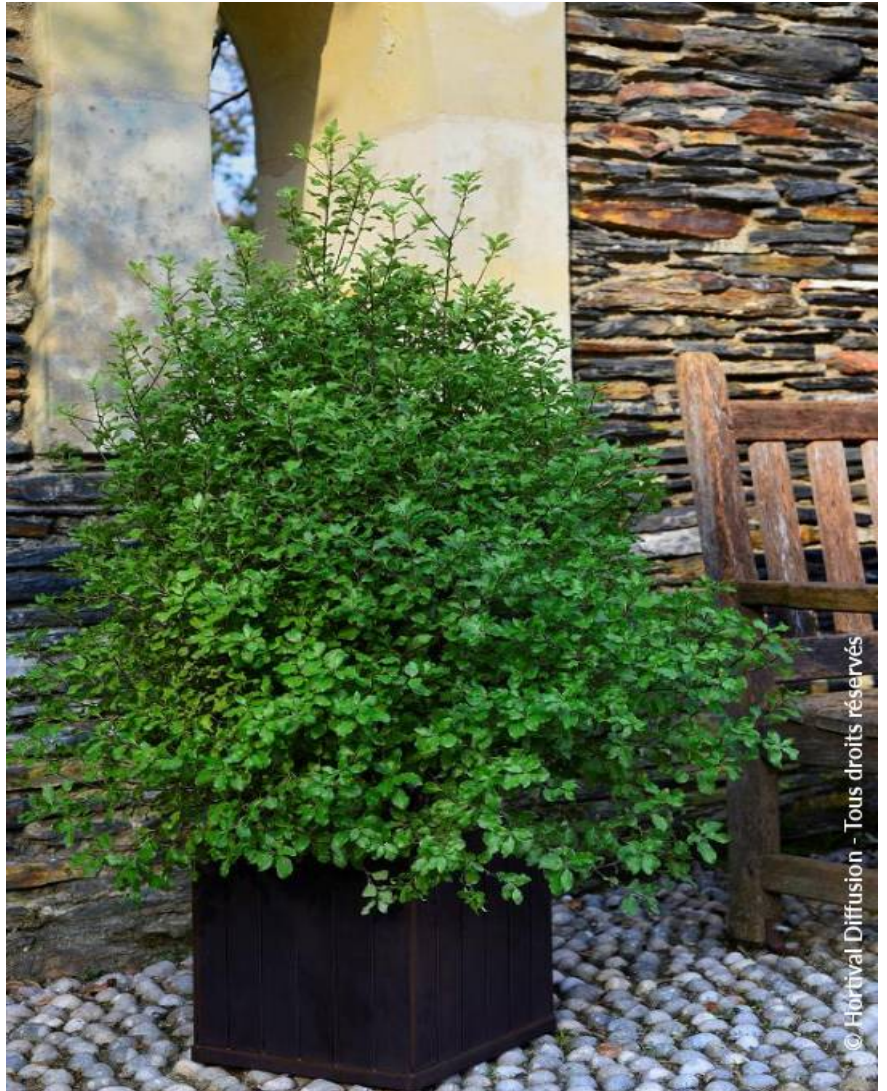

© Hortival Diffusion - Tous droits réservés

Arbuste compact et dense à feuillage persistant vert. À protéger du froid.

Conseil d'entretien: La taille, rarement nécessaire, peut se pratiquer en fin d'hiver avec modération. Pendant les deux années qui suivent la plantation, pratiquez un arrosage abondant et régulier.

Origine: Horticole ; obtention pépinières Minier (F) 2012

Famille: Plantes de Climat Doux

Hauteur à 10 ans: 2 m

Largeur à 10 ans: 2 m

Croissance: moyenne

Parfum: Non

Exposition: Soleil - mi ombre

Persistance: Persistant

Port: arrondi, boule

Couleur de feuilles: vert bleuté

Couleurs de fleurs:

Type de sol: Frais à sec

Utilisations: Massif, Bac, Isolé

Editeur: Hortival diffusion

Calendrier : J F M A M J J A S O N D