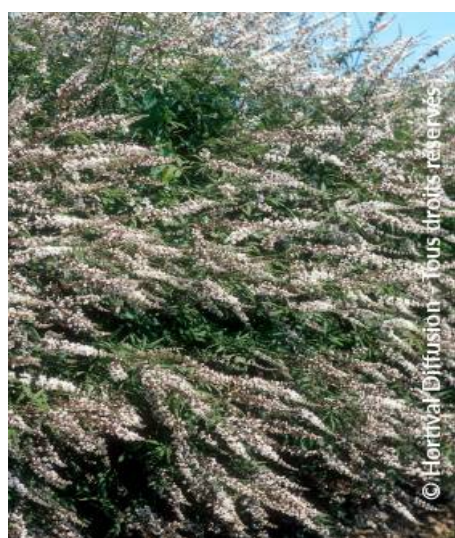

VITEX agnus-castus f.alba

Gattilier blanc, Arbre au poivre, Agneau Chaste

© Hortiva Diffusion - Tous droits réservés

© Hortiva Diffusion - Tous droits réservés

© Hortiva Diffusion - Tous droits réservés

Conseil d'entretien: En fin d'hiver, taillez au minimum les fleurs fanées. Si vous voulez le garder petit et compact, vous pouvez tailler très court les rameaux ayant fleuri, en ne leur laissant que quelques centimètres (3 yeux ou bourgeons).

Origine: Bassin méditerranéen

Famille: Arbustes

Hauteur à 10 ans: 4 m

Largeur à 10 ans: 3 m

Croissance: rapide

Parfum: Non

Exposition: Plein soleil

Persistance: Caduc

Port: buissonnant

Couleur de feuilles: vert

Couleurs de fleurs: blanc

Type de sol: Frais à sec

Utilisations: Isolé, Massif, Haie

Calendrier :

J F M A M J J A S O N D