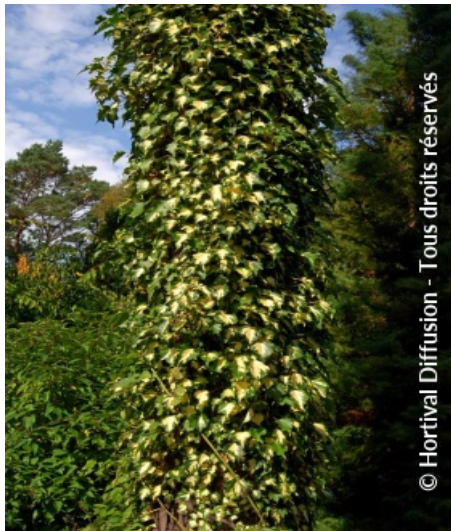

# HEDERA helix 'GOLDHEART'

Lierre commun Coeur d'Or ; Goldheart

© Hortival Diffusion - Tous droits réservés

© Hortival Diffusion - Tous droits réservés

Plante grimpante persistante à petites feuilles vertes à cœur jaune.

**Conseil d'entretien:** En fin d'hiver, taillez-le aux dimensions souhaitées.

**Origine:** Horticole ; obtenu vers 1950

**Famille:** Grimpantes

**Hauteur à 10 ans:** 4 m

**Largeur à 10 ans:** 3 m

**Croissance:** moyenne