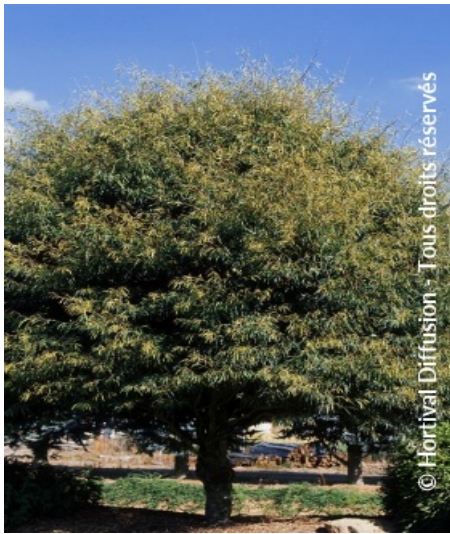

FAGUS sylvatica 'ASPLENIFOLIA'

Hêtre à feuilles de fougères

-  **Conseil d'entretien:** Pas nécessaire
-  **Origine:** Horticole ; obtenu avant 1804
-  **Famille:** Arbres
-  **Hauteur à 10 ans:** 10 m
-  **Largeur à 10 ans:** 6 m
-  **Croissance:** lente
-  **Parfum:** Non

-  **Exposition:** Soleil - mi ombre
-  **Persistance:** Caduc
-  **Port:** couronne large
-  **Couleur de feuilles:** vert
-  **Couleurs de fleurs:** discrète
-  **Type de sol:** Indifférent
-  **Utilisations:** Isolé, Massif,