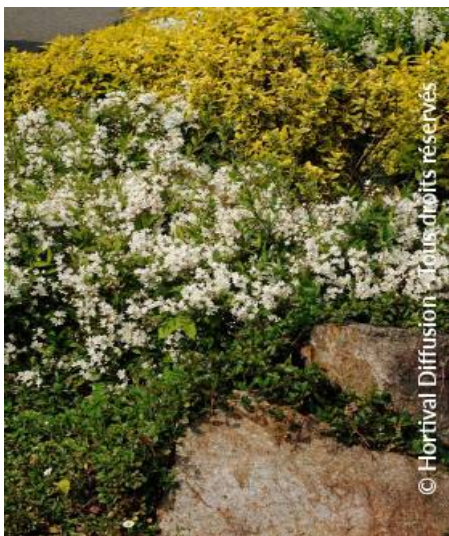

# DEUTZIA gracilis 'NIKKO'

Deutzia gracieux Nikko

© Hortival Diffusion - Tous droits réservés

© Hortival Diffusion - Tous droits réservés

© Hortival Diffusion - Tous droits réservés

-  **Conseil d'entretien:** Légère après floraison.
-  **Origine:** Horticole ; sélectionné par John Creech chez Watanabe Nursery (JP) 1976
-  **Famille:**
-  **Hauteur à 10 ans:** 1 m
-  **Largeur à 10 ans:** 1 m
-  **Croissance:** lente
-  **Parfum:** Non

-  **Exposition:** Soleil - mi ombre
-  **Persistance:** Caduc
-  **Port:** rampant, tapissant, prostré
-  **Couleur de feuilles:** vert
-  **Couleurs de fleurs:** blanc
-  **Type de sol:** Frais à sec
-  **Utilisations:** Rocaille, Massif, Bac