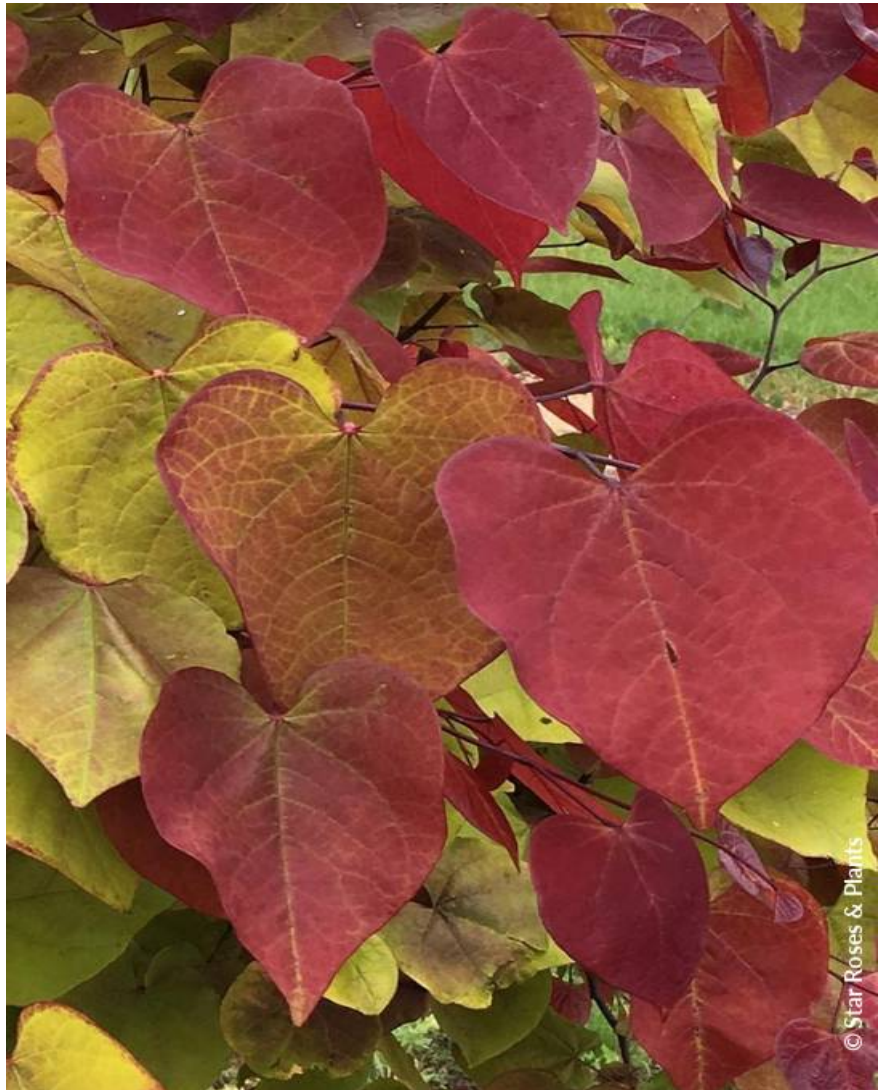

CERCIS canadensis ETERNAL FLAME (R) 'NC2016 2' cov

Judasbaum ETERNAL FLAME®

Wunderschönes herzförmiges Laub mit vielen Farben, die sich bis in den Herbst hinein entwickeln.

-  **Pflegehinweise:** Im Winter Totholz entfernen, Formschnitt wenn nötig nach der Blüte.
-  **Origine:** Selektion ; Züchter J.C. Raulston Arboretum (US)
-  **Pflanzentyp:** Sträucher
-  **Höhe der Pflanze mit 10 Jahren:** 4 m
-  **Breite der Pflanze mit 10 Jahren:** 4 m
-  **Wachstum:** Mittelmässig
-  **Duft:** Nicht

-  **Standort:** Sonnig-halbschattig
-  **Immergrün:** Laubabwerfend
-  **Form:** Abgerundet, Kugel, kugelförmig
-  **Blattfarbe:** grün
-  **Farbe der Blüten:** rosa
-  **Bodenbeschaffenheit:** Frisch bis trocken
-  **Verwendung:** Beet, Einzelstellung,
-  **Editor:** Hortival diffusion