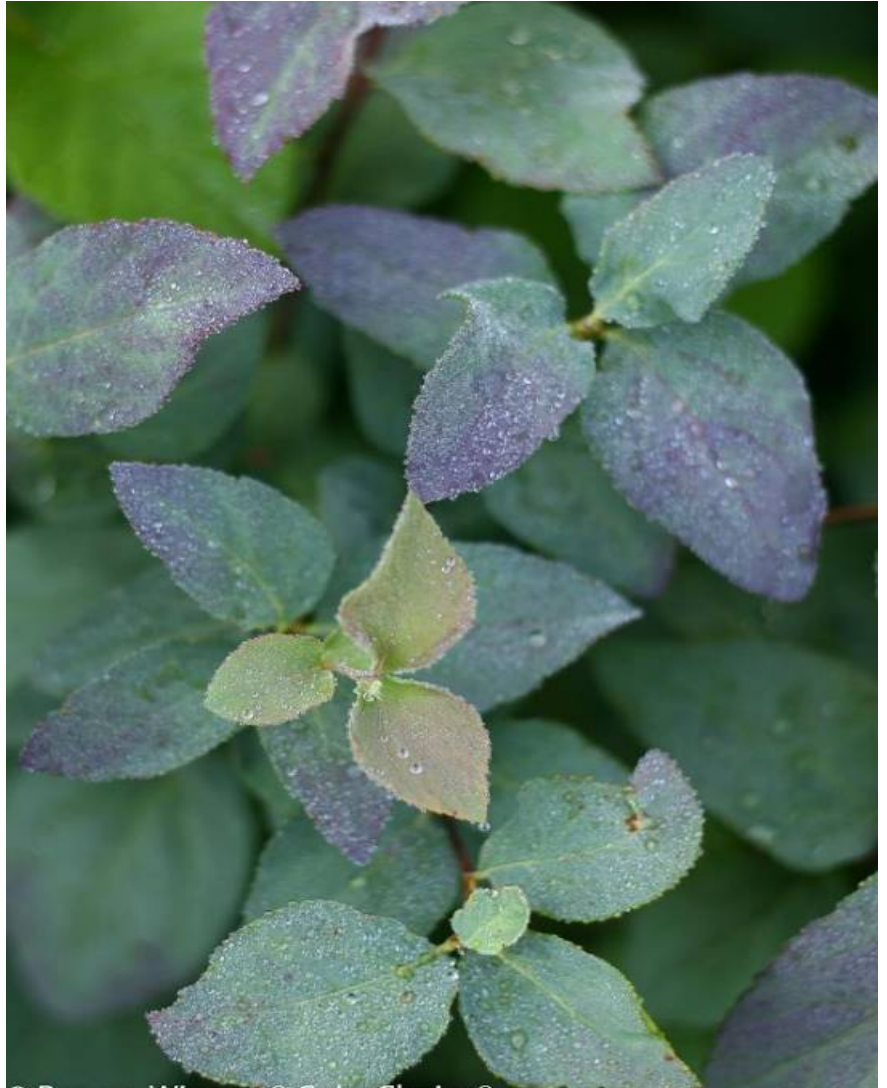

# SPIRAEA media PW (R) DOUBLE PLAY (R) BLUE KAZOO 'SMSMBK' cov

Spiere DOUBLE PLAY® BLUE KAZOO

PW  
PROVEN  
WINNERS®  
The #1 Plant Brand®

**Pflegehinweise:** Rückschnitt um ein Drittel nach der Blüte wünschenswert um den Strauch rund und kompakt zu halten.

**Origine:** Selektion ; Züchter Timothy D. Wood, Spring Meadow Nursery (USA)

**Pflanzentyp:** Sträucher

**Höhe der Pflanze mit 10 Jahren:** 1 m

**Breite der Pflanze mit 10 Jahren:** 1 m

**Wachstum:** Mittelmässig

**Duft:**

**Standort:** Sonnig-halbschattig

**Immergrün:** Laubabwerfend

**Form:** Abgerundet, Kugel, kugelförmig

**Blattfarbe:** blaugrün

**Farbe der Blüten:** Weiss

**Bodenbeschaffenheit:** Frisch bis trocken

**Verwendung:** Beet, Einzelstellung, Trog

**Editor:** Valkplant

Kalender :

J F M A M J J A S O N D