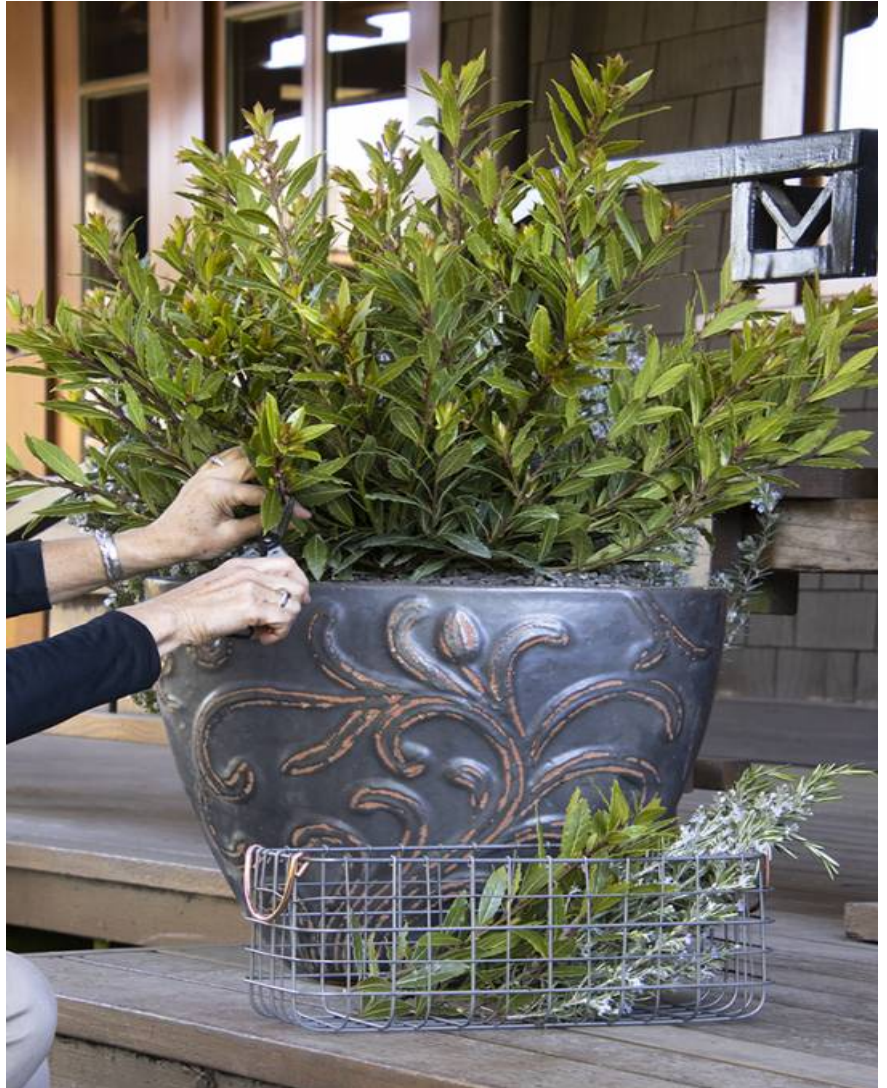

# LAURUS nobilis LITTLE RAGU (R) 'Monrik' cov

 **Pflegehinweise:**

 **Origine:**

 **Pflanzentyp:** Sträucher

 **Höhe der Pflanze mit 10 Jahren:** 2 m

 **Breite der Pflanze mit 10 Jahren:** 1,5 m

 **Wachstum:** Mittelmässig

 **Duft:**

 **Standort:** Sonnig-halbschattig

 **Immergrün:** Immergrün

 **Form:** Strauchförmig

 **Blattfarbe:** grün

 **Farbe der Blüten:**

 **Bodenbeschaffenheit:**  
Trocken

 **Verwendung:** Trog, Beet,  
Formgehölz