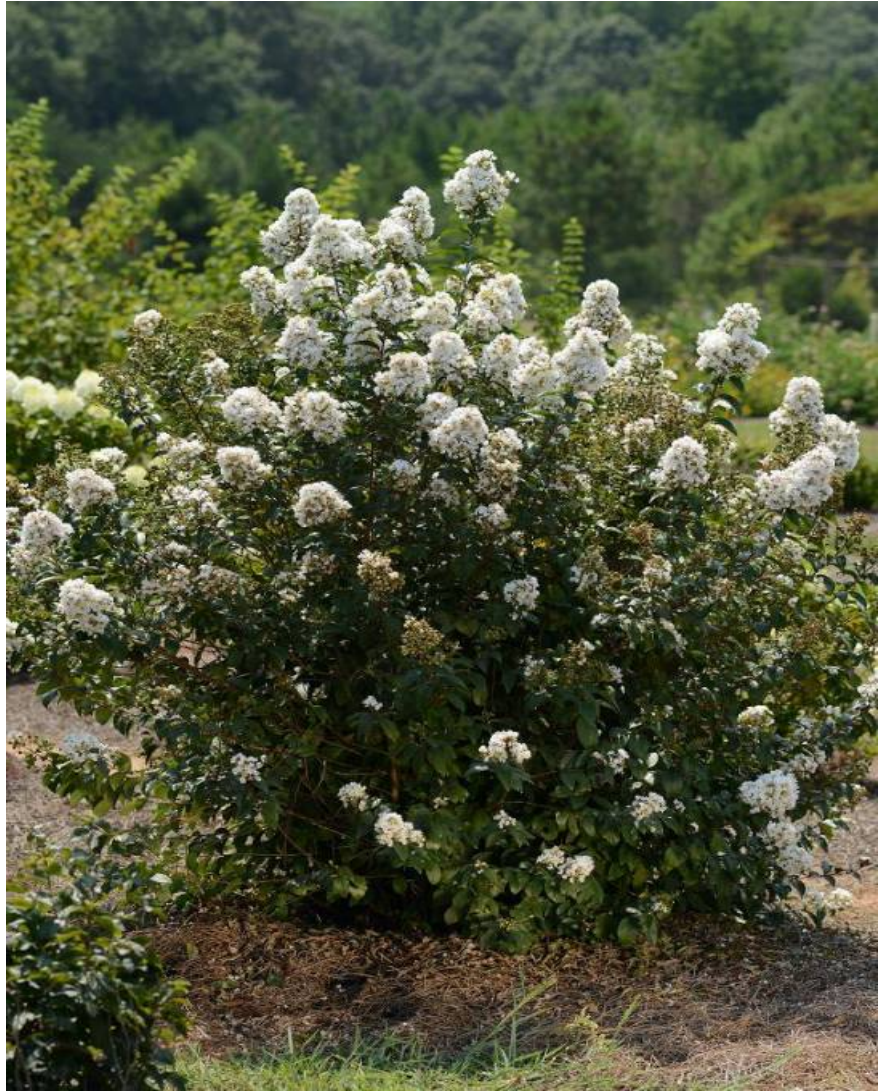

# LAGERSTROEMIA ENDURING (R) WHITE 'Piilag B1' cov

- Pflegehinweise:**
- Origine:**
- Pflanzentyp:** Sträucher
- Höhe der Pflanze mit 10 Jahren:** 1,5 m
- Breite der Pflanze mit 10 Jahren:** 1,5 m
- Wachstum:** Mittelmässig
- Duft:**

- Standort:** Vollsonnig
- Immergrün:** Laubabwerfend
- Form:** Abgerundet, Kugel, kugelförmig
- Blattfarbe:** blaugrün
- Farbe der Blüten:** Weiss
- Bodenbeschaffenheit:** Frisch bis trocken
- Verwendung:** Beet, Trog, Einzelstellung
- Editor:** Hortival diffusion