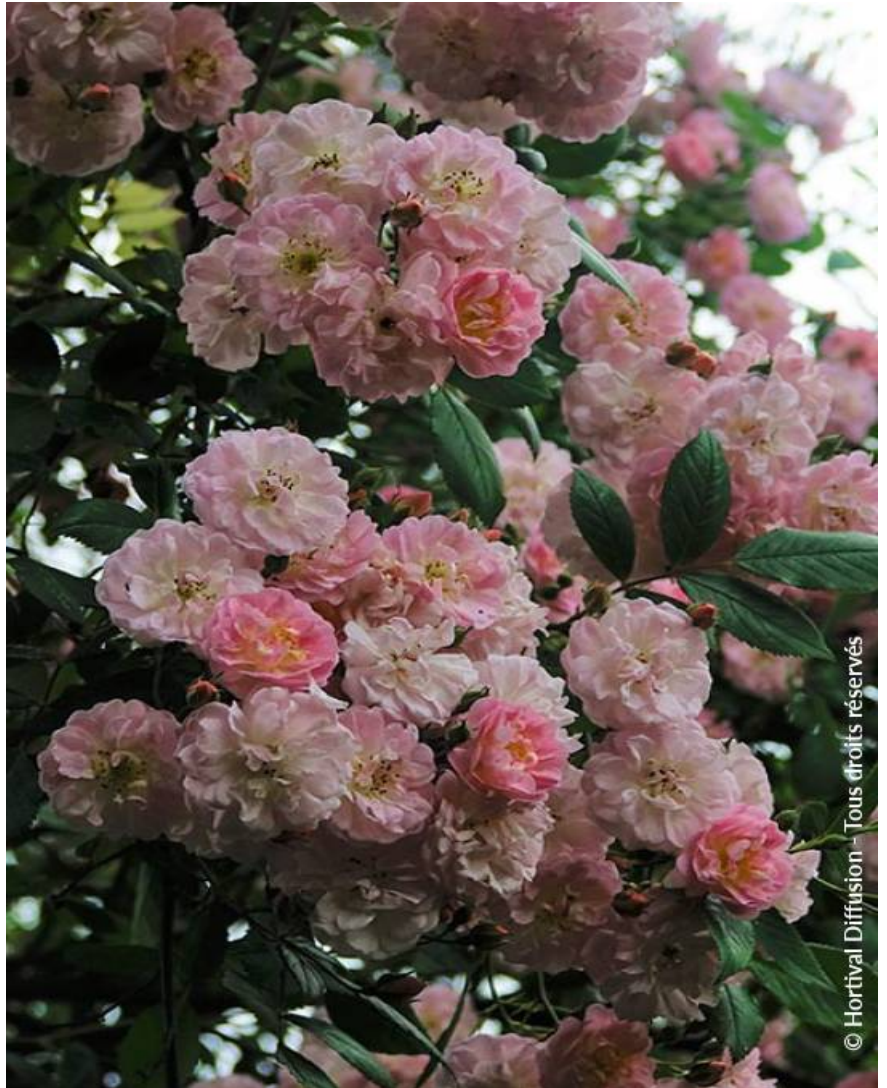

# ROSIER clbg PARFUM D'EVITA (R) 'Barise'

COV

Rose PARFUM DEVITA

© Hortival Diffusion - Tous droits réservés

© Hortival Diffusion - Tous droits réservés

© Hortival Diffusion - Tous droits réservés

- Pflegehinweise:** Rückschnitt im Winter, sollte die ersten Jahre gut gewässert werden.
- Origine:** Selektion ; Züchter Roses Barni (IT) 2006
- Pflanzentyp:** Kletterpflanzen
- Höhe der Pflanze mit 10 Jahren:** 3 m
- Breite der Pflanze mit 10 Jahren:** 2 m
- Wachstum:** Mittelmässig
- Duft:** Ja

- Standort:** Vollsonnig
- Immergrün:** Laubabwerfend
- Form:** Kletternd
- Blattfarbe:** grün
- Farbe der Blüten:** weiss/rosa
- Bodenbeschaffenheit:** Frisch bis trocken
- Verwendung:** Schlingpflanze, Beet, Trog
- Editor:** Primavera