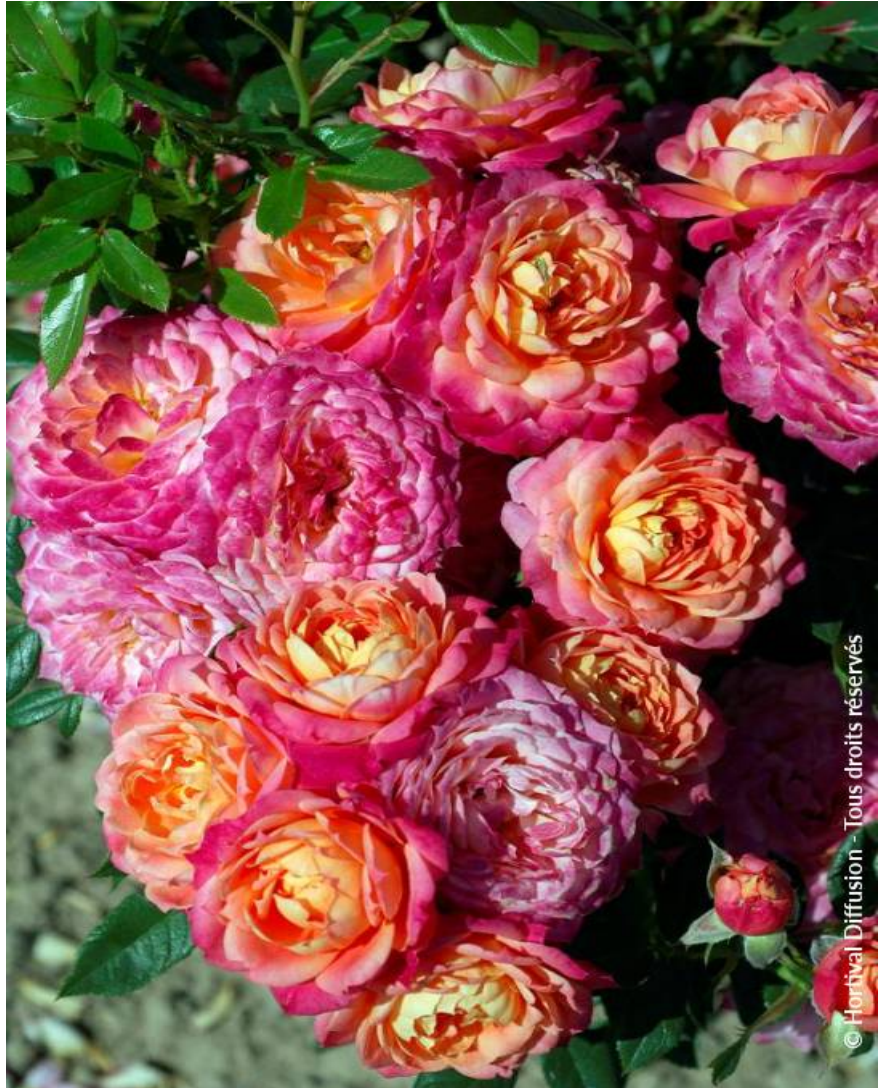

ROSIER BRIOSA 'Barbrio' cov

Rose BRIOSA®

© Hortival Diffusion - Tous droits réservés

© Hortival Diffusion - Tous droits réservés

© Hortival Diffusion - Tous droits réservés

- Pflegehinweise:** Am Winterende auf 30cm zurückschneiden, verwelkte Blüten im Sommer entfernen.
- Origine:** Selektion ; Züchter Roses Barni (IT) 2006
- Pflanzentyp:** Sträucher
- Höhe der Pflanze mit 10 Jahren:** 1,5 m
- Breite der Pflanze mit 10 Jahren:** 1 m
- Wachstum:** Mittelmässig
- Duft:** Ja

- Standort:** Vollsonnig
- Immergrün:** Laubabwerfend
- Form:** Strauchförmig
- Blattfarbe:** grün
- Farbe der Blüten:** gelb/rosa
- Bodenbeschaffenheit:** Frisch bis trocken
- Verwendung:** Trog, Beet,
- Editor:** Primavera