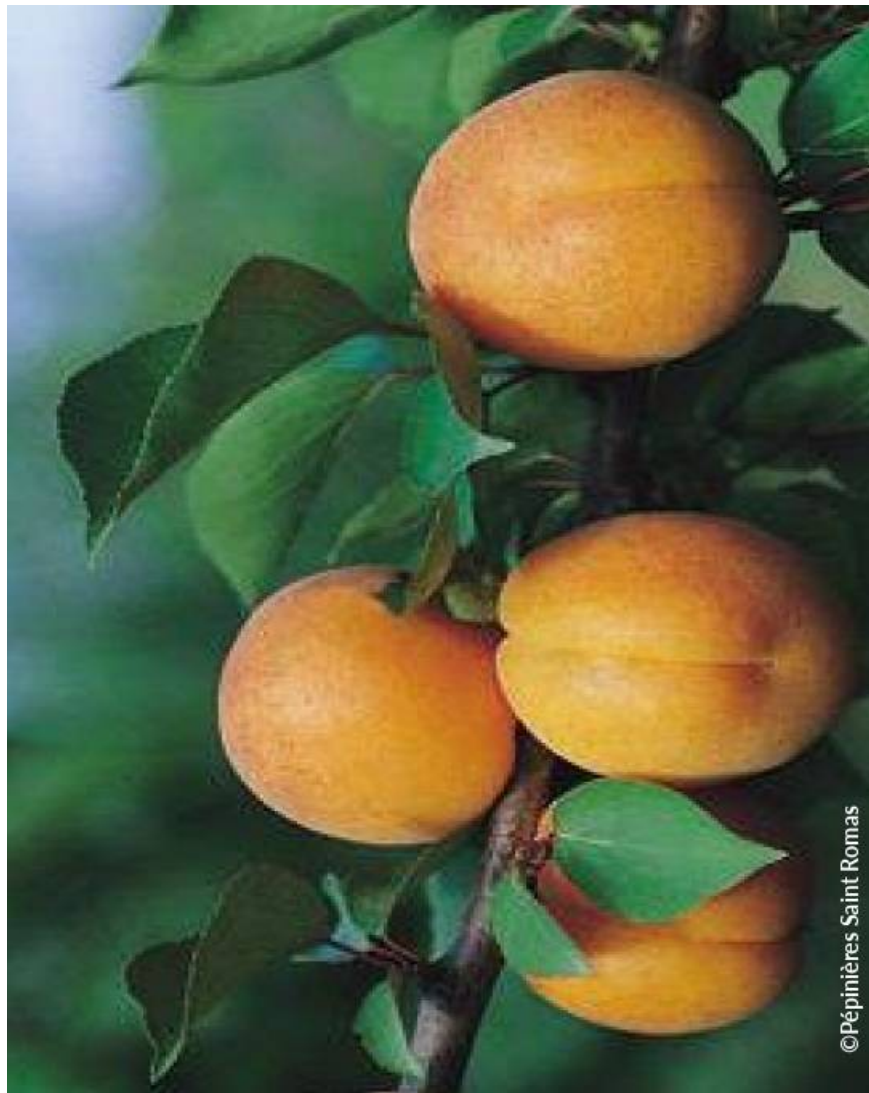

PRUNUS armeniaca 'PECHE DE NANCY'

Aprikose von Nancy

©Pépinières Saint Romas

-  **Pflegehinweise:** Korrektur/Formschnitt nach der Ernte empfehlenswert.
-  **Origine:** Selektion aus Lorraine (F) 1709
-  **Pflanzentyp:** Obstsorten
-  **Höhe der Pflanze mit 10 Jahren:** 6 m
-  **Breite der Pflanze mit 10 Jahren:** 3 m
-  **Wachstum:** Mittelmässig
-  **Duft:** Nicht

-  **Standort:** Vollsonnig
-  **Immergrün:** Laubabwerfend
-  **Form:** baumförmig
-  **Blattfarbe:** grün
-  **Farbe der Blüten:** Weiss
-  **Bodenbeschaffenheit:** Auspruchslos
-  **Verwendung:** Obstgehölz, Einzelstellung,