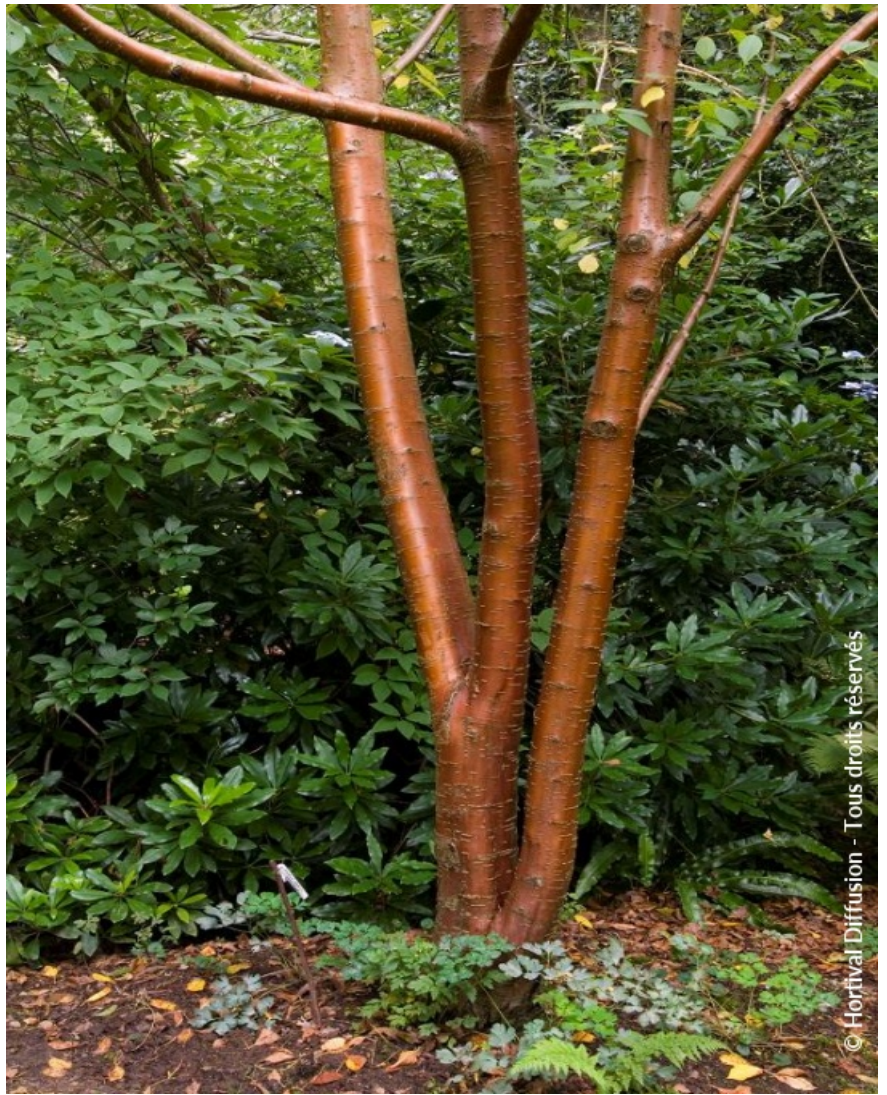

PRUNUS maackii 'AMBER BEAUTY'

Amur-Kirsche Amber Beauty

-  **Pflegehinweise:** Rückschnitt nach der Blütezeit möglich.
-  **Origine:** Selektion ; Züchter Van der Bom, Oudenbosch (NL) 1968
-  **Pflanzentyp:** Bäumen
-  **Höhe der Pflanze mit 10 Jahren:** 4 m
-  **Breite der Pflanze mit 10 Jahren:** 2 m
-  **Wachstum:** Schnell
-  **Duft:** Ja

-  **Standort:** Sonnig-halbschattig
-  **Immergrün:** Laubabwerfend
-  **Form:** Konisch, pyramidal
-  **Blattfarbe:** grün
-  **Farbe der Blüten:** Cremeweiss
-  **Bodenbeschaffenheit:** Auspruchslos
-  **Verwendung:** Einzelstellung, Beet, Alleebaum