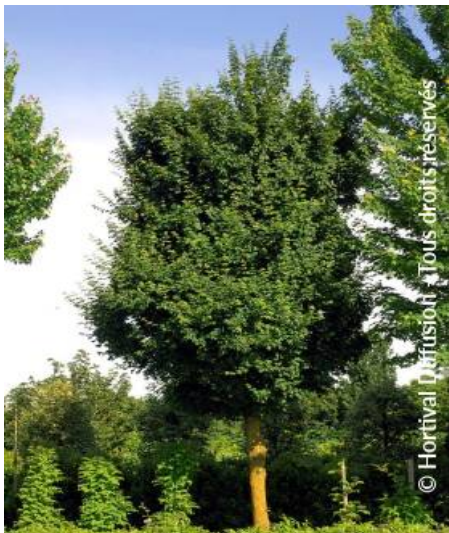

ACER campestre 'ELSRIJK'

Feldahorn Elsrijk

-  **Pflegehinweise:** Keine Schnittmassnahmen notwendig.
-  **Origine:** Selektion ; Züchter P.C. Broerse, Amstelveen (NL) 1953
-  **Pflanzentyp:** Bäumen
-  **Höhe der Pflanze mit 10 Jahren:** 10 m
-  **Breite der Pflanze mit 10 Jahren:** 4 m
-  **Wachstum:** Schnell
-  **Duft:** Nicht

-  **Standort:** Vollsonnig
-  **Immergrün:** Laubabwerfend
-  **Form:** Aufrecht, säulenförmig
-  **Blattfarbe:** grün
-  **Farbe der Blüten:** grün gelb
-  **Bodenbeschaffenheit:** Frisch bis trocken
-  **Verwendung:** Einzelstellung, Alleebaum,