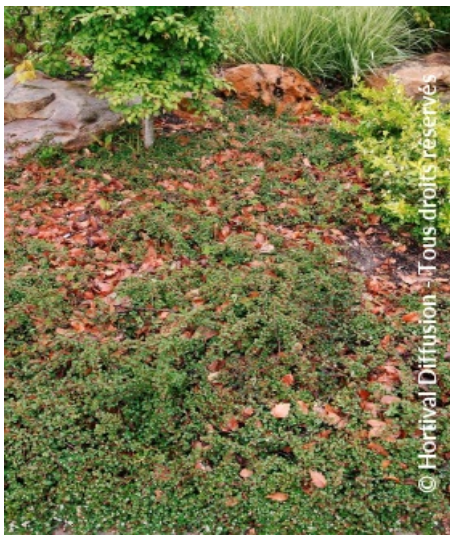

COTONEASTER 'FRIEDERS EVERGREEN'

Zwergmispel Frieders Evergreen

-  **Pflegehinweise:** Leichter Formschnitt im Winter möglich.
-  **Origine:** Selektion (D)
-  **Pflanzentyp:** Sträucher
-  **Höhe der Pflanze mit 10 Jahren:** 0,5 m
-  **Breite der Pflanze mit 10 Jahren:** 2 m
-  **Wachstum:** Mittelmässig
-  **Duft:** Nicht

-  **Standort:** Sonnig-halbschattig
-  **Immergrün:** Immergrün
-  **Form:** Kriechend, bodendeckend, flach
-  **Blattfarbe:** grün
-  **Farbe der Blüten:** Weiss
-  **Bodenbeschaffenheit:** Frisch bis trocken
-  **Verwendung:** Steingarten, Trog, Beet