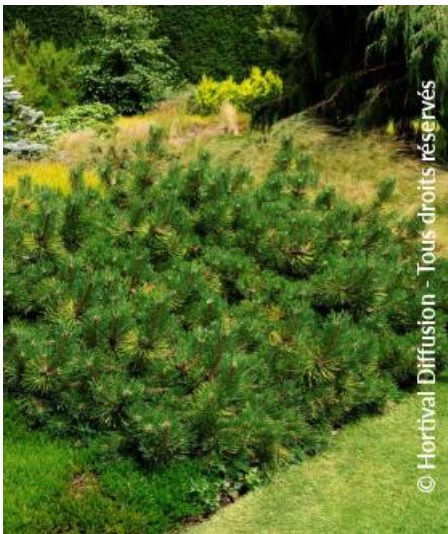

PINUS leucodermis 'COMPACT GEM'

Zwerg-Schlangenhaut-Kiefer

-  **Pflegehinweise:** Schnittmaßnahmen nicht zwingend notwendig, sollte die ersten zwei Jahr gut gewässert werden.
-  **Origine:** Selektion ; Züchter Hillier Nurseries (GB) 1964
-  **Pflanzentyp:** Koniferen
-  **Höhe der Pflanze mit 10 Jahren:** 0,5 m
-  **Breite der Pflanze mit 10 Jahren:** 0,5 m
-  **Wachstum:** Langsam
-  **Duft:** Nicht

-  **Standort:** Sonnig-halbschattig
-  **Immergrün:** Immergrün
-  **Form:** Konisch, pyramidal
-  **Blattfarbe:** grün
-  **Farbe der Blüten:**
-  **Bodenbeschaffenheit:** Frisch bis trocken
-  **Verwendung:** Steingarten, Trog, Beet