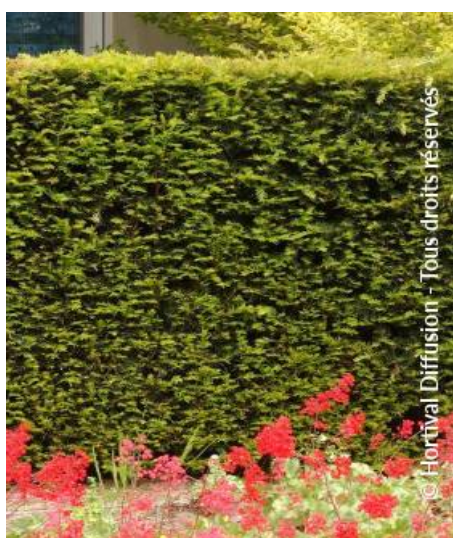

TAXUS baccata

Gemeine Eibe

© Hortival Diffusion - Tous droits réservés

© Hortival Diffusion - Tous droits réservés

© Hortival Diffusion - Tous droits réservés

-  **Pflegehinweise:** Formschnitt am Winterende möglich.
-  **Origine:** Europa, Mittelmeerraum
-  **Pflanzentyp:** Koniferen
-  **Höhe der Pflanze mit 10 Jahren:** 4 m
-  **Breite der Pflanze mit 10 Jahren:** 2 m
-  **Wachstum:** Mittelmässig
-  **Duft:** Nicht

-  **Standort:** Auspruchslos
-  **Immergrün:** Immergrün
-  **Form:** Konisch, pyramidal
-  **Blattfarbe:** grün
-  **Farbe der Blüten:**
-  **Bodenbeschaffenheit:** Auspruchslos
-  **Verwendung:** Hecke, Einzelstellung, Formgehölz