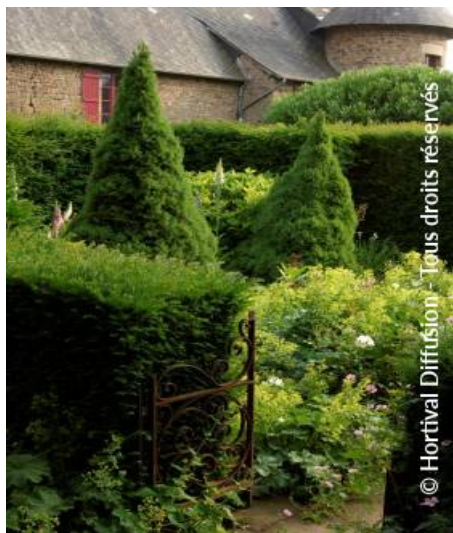

TAXUS baccata

Gemeine Eibe

© Hortival Diffusion - Tous droits réservés

© Hortival Diffusion - Tous droits réservés

© Hortival Diffusion - Tous droits réservés

-  **Pflegehinweise:** Formschnitt am Winterende möglich.
-  **Origine:** Europa, Mittelmeerraum
-  **Pflanzentyp:** Koniferen
-  **Höhe der Pflanze mit 10 Jahren:** 4 m
-  **Breite der Pflanze mit 10 Jahren:** 2 m
-  **Wachstum:** Mittelmässig
-  **Duft:** Nicht

-  **Standort:** Auspruchslos
-  **Immergrün:** Immergrün
-  **Form:** Konisch, pyramidal
-  **Blattfarbe:** grün
-  **Farbe der Blüten:**
-  **Bodenbeschaffenheit:** Auspruchslos
-  **Verwendung:** Hecke, Einzelstellung, Formgehölz