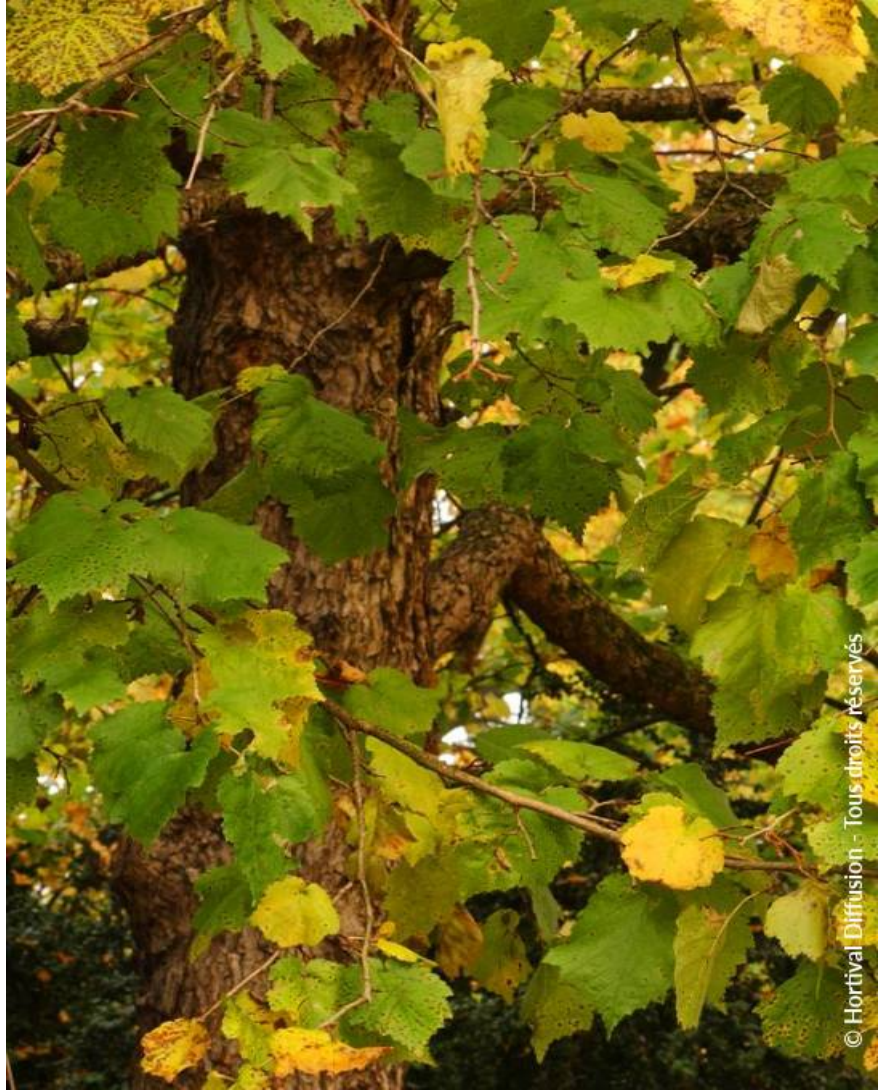

# CORYLUS colurna

Baum-Hasel, Türkische Haselnuss

-  **Pflegehinweise:** Kein Schnitt notwendig.
-  **Origine:** Ferner Osten, Balkan
-  **Pflanzentyp:** Bäumen
-  **Höhe der Pflanze mit 10 Jahren:** 10 m
-  **Breite der Pflanze mit 10 Jahren:** 6 m
-  **Wachstum:** Schnell
-  **Duft:** Nicht

-  **Standort:** Sonnig-halbschattig
-  **Immergrün:** Laubabwerfend
-  **Form:** Konisch, pyramidal
-  **Blattfarbe:** grün
-  **Farbe der Blüten:** grün gelb
-  **Bodenbeschaffenheit:** Auspruchslos
-  **Verwendung:** Einzelstellung, Alleebaum,