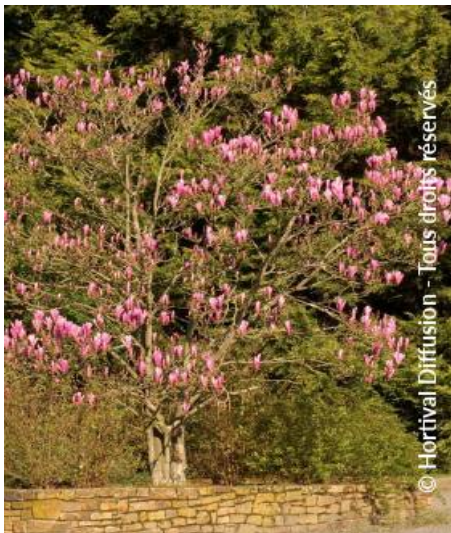

MAGNOLIA 'HEAVEN SCENT'

Magnolie Heaven Scent

© Hortival Diffusion - Tous droits réservés