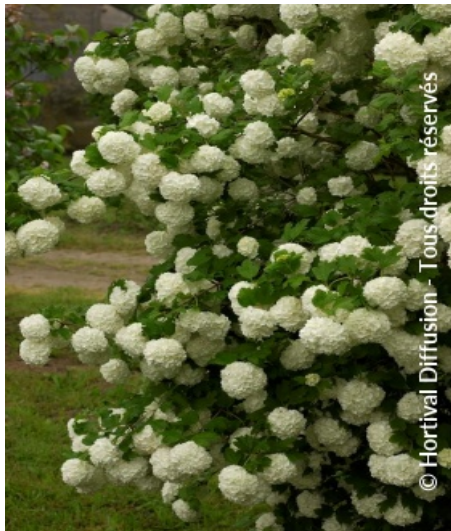

VIBURNUM opulus 'ROSEUM' VT

Gemeiner Schneeball Roseum

© Hortival Diffusion - Tous droits réservés

© Hortival Diffusion - Tous droits réservés

© Hortival Diffusion - Tous droits réservés

Gefüllter Schneeball. Weisse, ballförmige Blüten in überreicher Fülle. Weinrote Herbstfarben.

-  **Pflegehinweise:** Nach der Blüte Ausgleichsschnitt anwenden.
-  **Origine:** Europa ; Züchter Clusius (NL) 1594
-  **Pflanzentyp:** Sträucher
-  **Höhe der Pflanze mit 10 Jahren:** 3 m
-  **Breite der Pflanze mit 10 Jahren:** 3 m
-  **Wachstum:** Schnell
-  **Duft:** Nicht

-  **Standort:** Sonnig-halbschattig
-  **Immergrün:** Laubabwerfend
-  **Form:** Strauchförmig
-  **Blattfarbe:** grün
-  **Farbe der Blüten:** Weiss
-  **Bodenbeschaffenheit:** Frisch bis trocken
-  **Verwendung:** Einzelstellung, Beet, Wildhecke