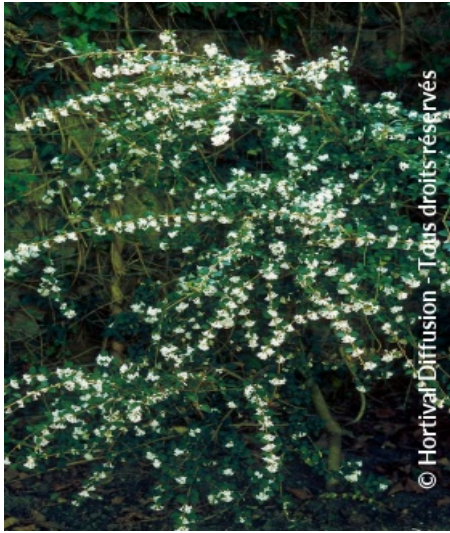

## Frühlingsduftblüte

-  **Pflegehinweise:** Gelegentlicher Rückschnitt nach der Blüte.
-  **Origine:** China
-  **Pflanzentyp:** Sträucher
-  **Höhe der Pflanze mit 10 Jahren:** 2 m
-  **Breite der Pflanze mit 10 Jahren:** 2 m
-  **Wachstum:** Mittelmässig
-  **Duft:** Ja

-  **Standort:** Sonnig-halbschattig
-  **Immergrün:** Immergrün
-  **Form:** Abgerundet, Kugel, kugelförmig
-  **Blattfarbe:** grün
-  **Farbe der Blüten:** Weiss
-  **Bodenbeschaffenheit:** Frisch bis trocken
-  **Verwendung:** Einzelstellung, Beet, Trog