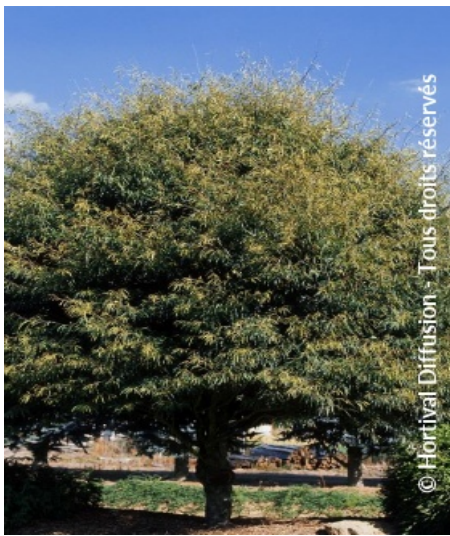

FAGUS sylvatica 'ASPLENIFOLIA'

Farnblättrige Buche

-  **Pflegehinweise:** Kein Schnitt notwendig.
-  **Origine:** Selektion
-  **Pflanzentyp:** Bäumen
-  **Höhe der Pflanze mit 10 Jahren:** 10 m
-  **Breite der Pflanze mit 10 Jahren:** 6 m
-  **Wachstum:** Langsam
-  **Duft:** Nicht

-  **Standort:** Sonnig-halbschattig
-  **Immergrün:** Laubabwerfend
-  **Form:** Breite Krone
-  **Blattfarbe:** grün
-  **Farbe der Blüten:** unbestimmt
-  **Bodenbeschaffenheit:** Auspruchslos
-  **Verwendung:** Einzelstellung, Beet,