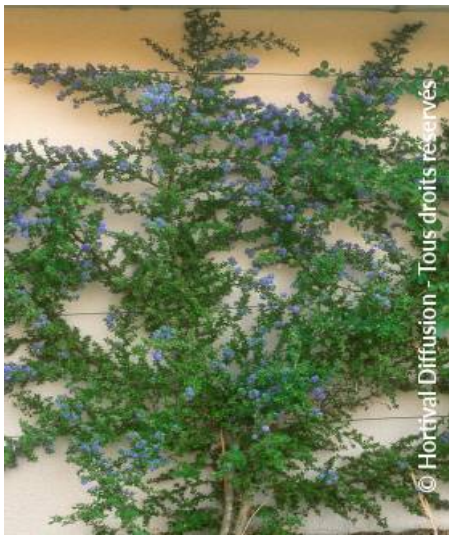

# CEANOTHUS impressus 'PUGET BLUE'

## Säckelblume Puget Blue

Säckelblume. Aufrecht wachsend, kleine Blätter, zahlreiche blauviolette Blüten.

-  **Pflegehinweise:** Rückschnitt gegen Ende Winter.
-  **Origine:** Selektion ; Züchter Unity of Washington botanic garden (USA) 1945
-  **Pflanzentyp:** Sträucher
-  **Höhe der Pflanze mit 10 Jahren:** 1,5 m
-  **Breite der Pflanze mit 10 Jahren:** 1,5 m
-  **Wachstum:** Mittelmässig
-  **Duft:** Nicht

-  **Standort:** Sonnig-halbschattig
-  **Immergrün:** Immergrün
-  **Form:** Strauchförmig
-  **Blattfarbe:** blaugrün
-  **Farbe der Blüten:** blau violett
-  **Bodenbeschaffenheit:** Trocken
-  **Verwendung:** Beet, Trog, Schlingpflanze