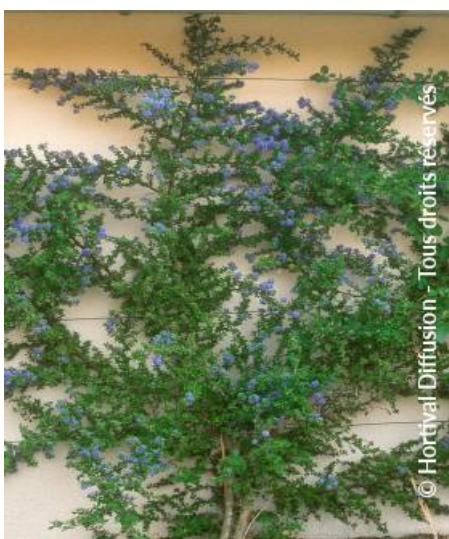

# CEANOTHUS impressus 'PUGET BLUE'

## Säckelblume Puget Blue

Säckelblume. Aufrecht wachsend, kleine Blätter, zahlreiche blauviolette Blüten.

-  **Pflegehinweise:** Rückschnitt gegen Ende Winter.
-  **Origine:** Selektion ; Züchter Unity of Washington botanic garden (USA) 1945
-  **Pflanzentyp:** Sträucher
-  **Höhe der Pflanze mit 10 Jahren:** 1,5 m
-  **Breite der Pflanze mit 10 Jahren:** 1,5 m
-  **Wachstum:** Mittelmässig
-  **Duft:** Nicht

-  **Standort:** Sonnig-halbschattig
-  **Immergrün:** Immergrün
-  **Form:** Strauchförmig
-  **Blattfarbe:** blaugrün
-  **Farbe der Blüten:** blau violett
-  **Bodenbeschaffenheit:** Trocken
-  **Verwendung:** Beet, Trog, Schlingpflanze