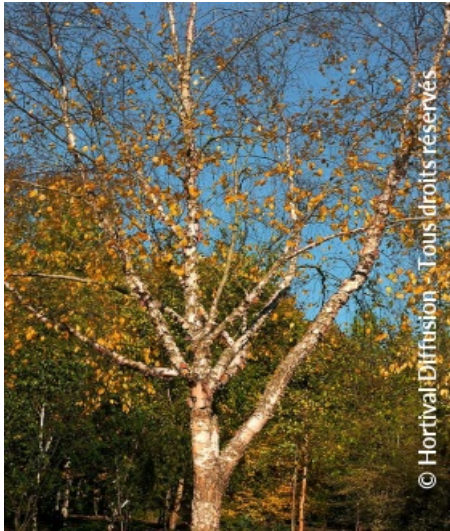

BETULA nigra 'HERITAGE'

Schwarz-Birke Heritage

© Hortival Diffusion - Tous droits réservés

© Hortival Diffusion - Tous droits réservés

© Hortival Diffusion - Tous droits réservés

Birke mit dekorativer brauner Rinde. Gelbe Herbstfärbung.

-  **Pflegehinweise:** Abgestorbene Triebe im Winter schneiden, sollte in den ersten Kulturjahren ausreichend gewässert werden.
-  **Origine:** USA
-  **Pflanzentyp:** Bäumen
-  **Höhe der Pflanze mit 10 Jahren:** 10 m
-  **Breite der Pflanze mit 10 Jahren:** 4 m
-  **Wachstum:** Schnell
-  **Duft:** Nicht
-  **Standort:** Sonnig-halbschattig
-  **Immergrün:** Laubabwerfend
-  **Form:** Konisch, pyramidal
-  **Blattfarbe:** grün
-  **Farbe der Blüten:** grün gelb
-  **Bodenbeschaffenheit:** Frisch bis trocken
-  **Verwendung:** Einzelstellung, Beet,