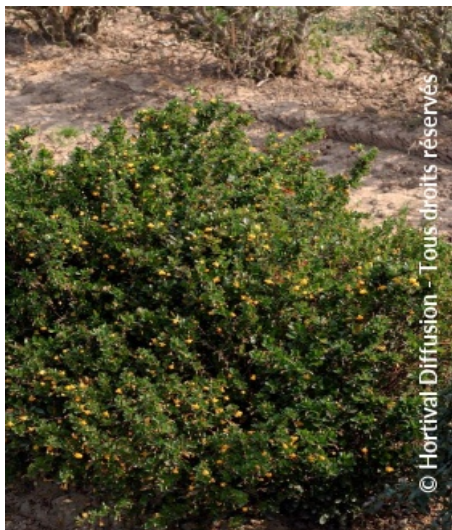

BERBERIS buxifolia 'NANA'

Grüne Polsterberberitze

© Hortival Diffusion - Tous droits réservés

© Hortival Diffusion - Tous droits réservés

-  **Pflegehinweise:** Wenn nötig, leichter Rückschnitt nach der Blüte.
-  **Origine:** Chili
-  **Pflanzentyp:** Sträucher
-  **Höhe der Pflanze mit 10 Jahren:** 0,5 m
-  **Breite der Pflanze mit 10 Jahren:** 0,5 m
-  **Wachstum:** Langsam
-  **Duft:** Nicht

-  **Standort:** Sonnig-halbschattig
-  **Immergrün:** Immergrün
-  **Form:** Abgerundet, Kugel, kugelförmig
-  **Blattfarbe:** blaugrün
-  **Farbe der Blüten:** gelb
-  **Bodenbeschaffenheit:** Frisch bis trocken
-  **Verwendung:** Steingarten, Trog, Beet